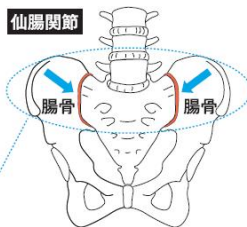

骨盤固定バンド「骨盤FIX」

【肌側(内面)】

メッシュ生地

滑り止め

■ 商品概要

・「骨盤FIX」を骨盤周囲に装着することで骨盤(仙腸関節)を安定させます。また作業する際に、正しい姿勢に導くことで、腰や身体をサポートします。

■ 特長

- ・ダブルギア構造を採用しているため軽い力で驚きの固定力を体感いただけます。
- ・メッシュ生地を採用しているため通気性に優れ、ムレにくく快適です。また肌側(内面)部に滑り止め加工を施しているためズレにくくなっています。

動きを妨げないピンポイント圧迫。

細幅だから悩みにダイレクトに働きかけ、前かがみでも邪魔になりにくいです。

軽い力で驚きの固定力

女性や高齢の方も、しっかり引っ張れます。

「つらいけど、動きたい」 という方におすすめです。

長時間
運転する方

介護など
力仕事の方

重い荷物を
持つ方